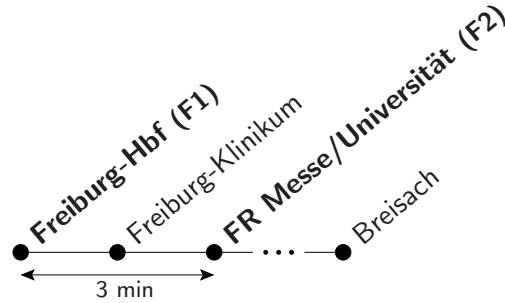

Breisgau-S-Bahn: Freiburg-Hbf - FR Messe/Universität - Breisach

Freiburg-Hbf (→ Messe/Universität)	
Mon-Sat	
5	28 ¹
6	02 36 47
7	21 54
8	27 55
9	24 56
10-11	24 55
12	24
13	06 36
14-16	08 37
17-19	08 ¹ 37
20	08 ¹ 38
21-23	38

Messe/Universität (→ Freiburg-Hbf)		
Mon-Sat		
5	10 ¹	47 ² 53 ¹
6	28	
7	01 ¹	13 45
8	20	49
9	18	49
10	18	49
11	18	49
12	18	49
14	01	
15-19	02	
20	02	32 ¹
21-23	03	

1 = not on Saturday 2 = only on Saturday