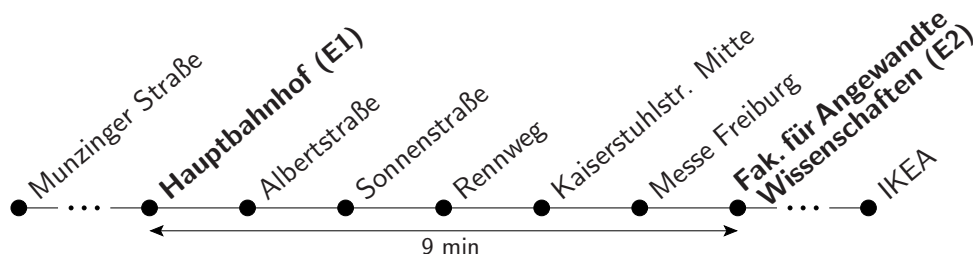

**Bus Line 11: Haid - Hauptbahnhof - Fakultät für Angew. Wissenschaften - IKEA**

Hauptbahnhof (→ Fak. Angew. Wiss.)			
Mon-Fri			
6	29		
7	00	36	56
8	38		
9	31	53	
10-14	23	53	
15	23	56	
16	26	56	
17	26	56	
18	26	53	
19	43		