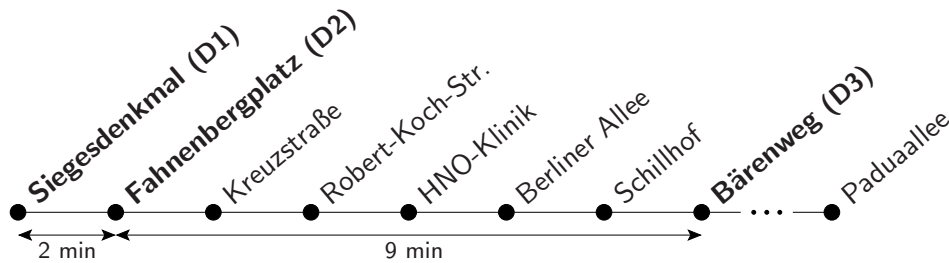

**Bus Line 10: Siegesdenkmal - Fahnenbergplatz - Bärenweg - Paduaallee**

Siegesdenkmal (→ Bärenweg)										
Mon-Fri					Sat					
5	36	58			5	36				
6	13	28	41	54	6	06	36			
7	04	14	29	36	44	50	59			
8	14	29	44	51	8	06	36	50		
9	06	14	29	44	59	9	10	25	40	55
10-17	14	29	44	59	10-17	10	25	40	55	
18	17	27	47	57	18	10	25	35	50	
19	17	37	47		19	05	20	35	50	
20	06	21	36		20	06	21	36		
21-0	06	36			21-0	06	36			

Bärenweg (→ Siegesdenkmal)									
Mon-Fri					Sat				
5	13	33	48		5	13	44		
6	03	18	37	47	6-7	13	43		
7	00	09	19	25	35	42	56		
8	12	27	36	50	57	8	13	29	53
9-18	12	27	42	57	9-17	08	23	38	53
19	12	27	43	58	18	12	29	44	59
20-23	13	43			19	14	29	43	58
0	13				20-23	13	43		
					0	13			